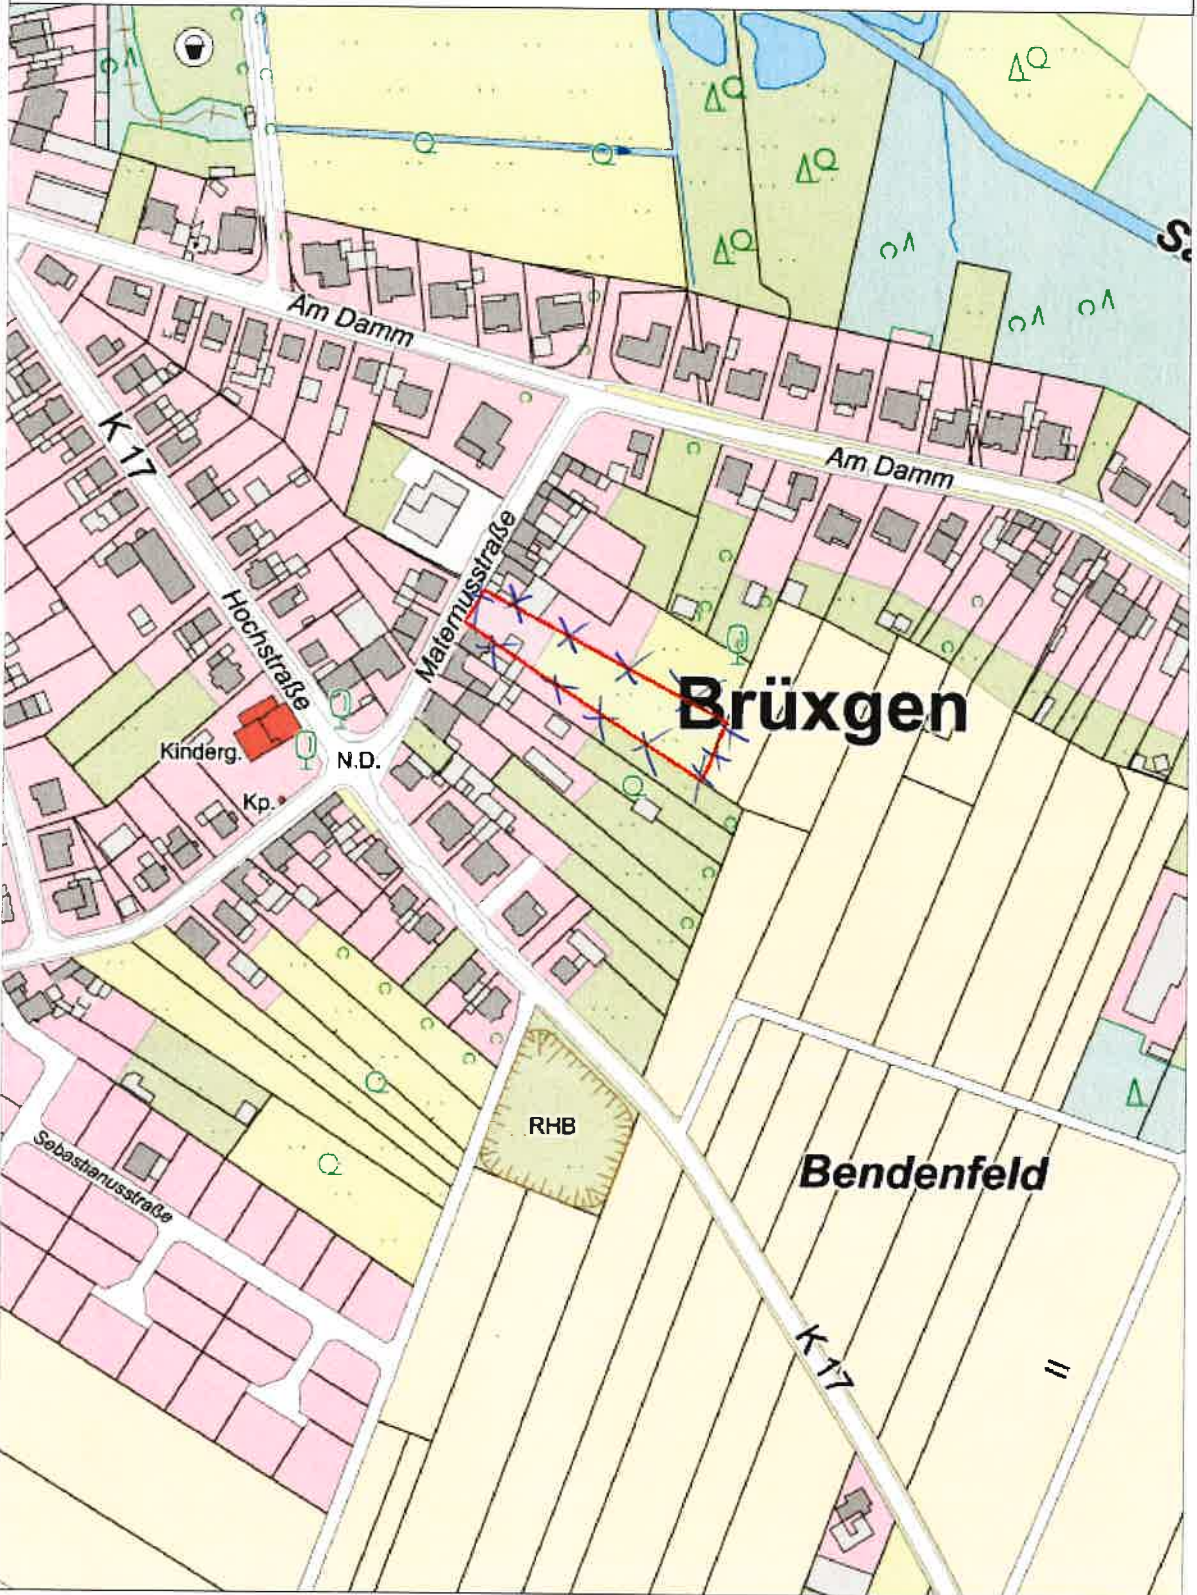

E 289536 m

N 5657045 m

Kreis Heinsberg
Gemeinde Gangelt

Auszug aus dem Geodatenbestand

- Nur für den Dienstgebrauch -

Erstellt Willibert Mevissen, 12.02.2020, Maßstab 1 : 2.734

HEINSBERG Kreis

Der Landrat

N 5656348 m

E 289082 m

Breberen 2010 - KY6552
Suchgebiet

Anmelder

Google

Bilder © 2019 Google, Kartendaten © 2019 GeoBasis-DE/BKG (©2009) Deutschland Bedingungen Feedback geben 200 m